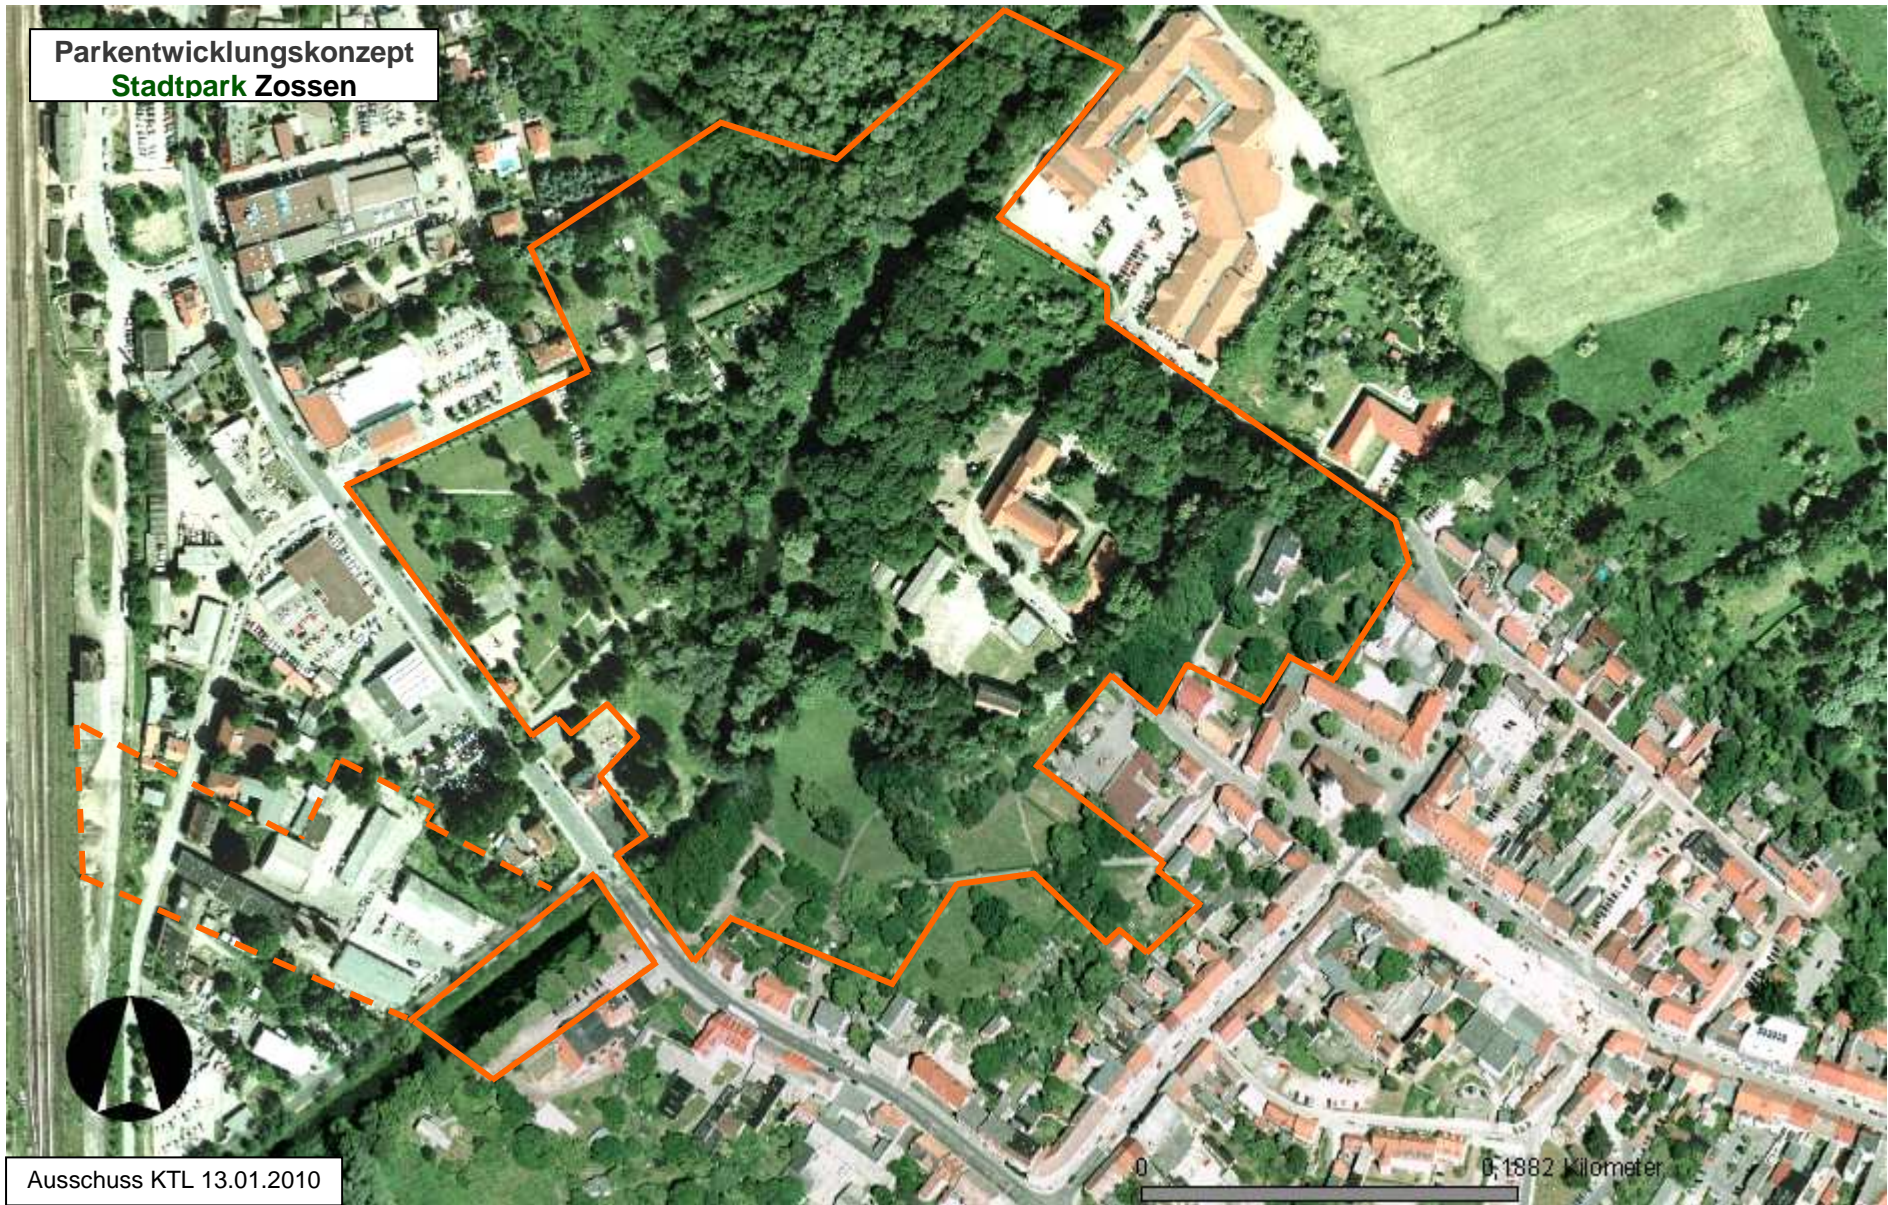

**Parkentwicklungskonzept
Stadtpark Zossen**

Ausschuss KTL 13.01.2010

0 0,1882 Kilometer